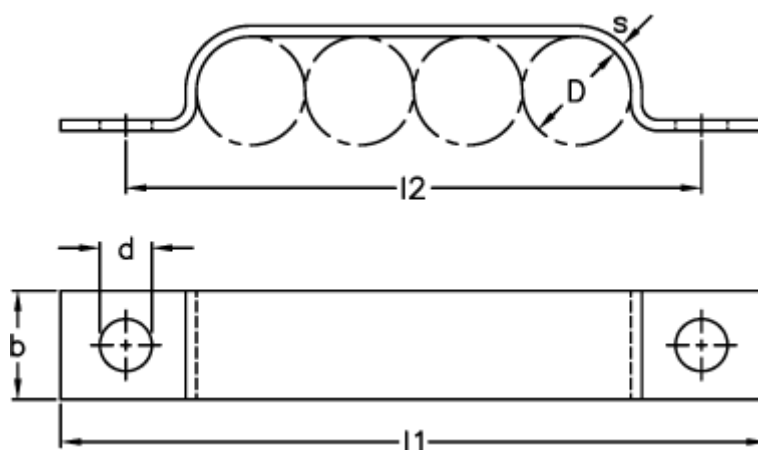

Varenummer: 025128980418  
Beskrivelse: Norma rørbøjle type 512  
BSL 4 x 18 DIN 72573 W1

## Mål

$b = 12$   
 $D = 18$   
 $d = 7.0$   
 $l1 = 105$   
 $l2 = 91$   
 $s = 1.5$